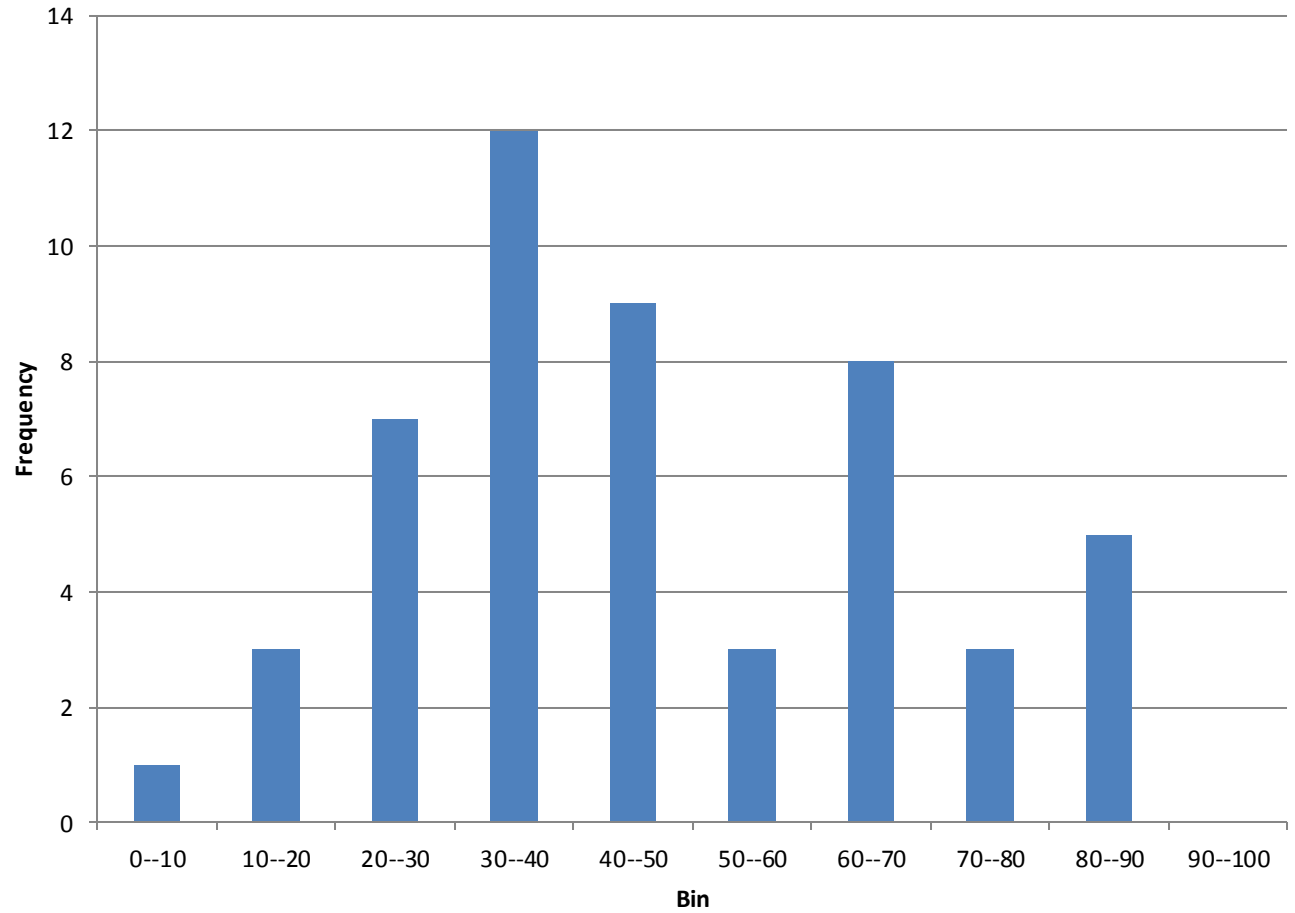

Bin	Frequency
0--10	1
10--20	3
20--30	7
30--40	12
40--50	9
50--60	3
60--70	8
70--80	3
80--90	5
90--100	0

Histogram

Mean	48
Standard Deviation	21
Median	43
Max	89
Min	7