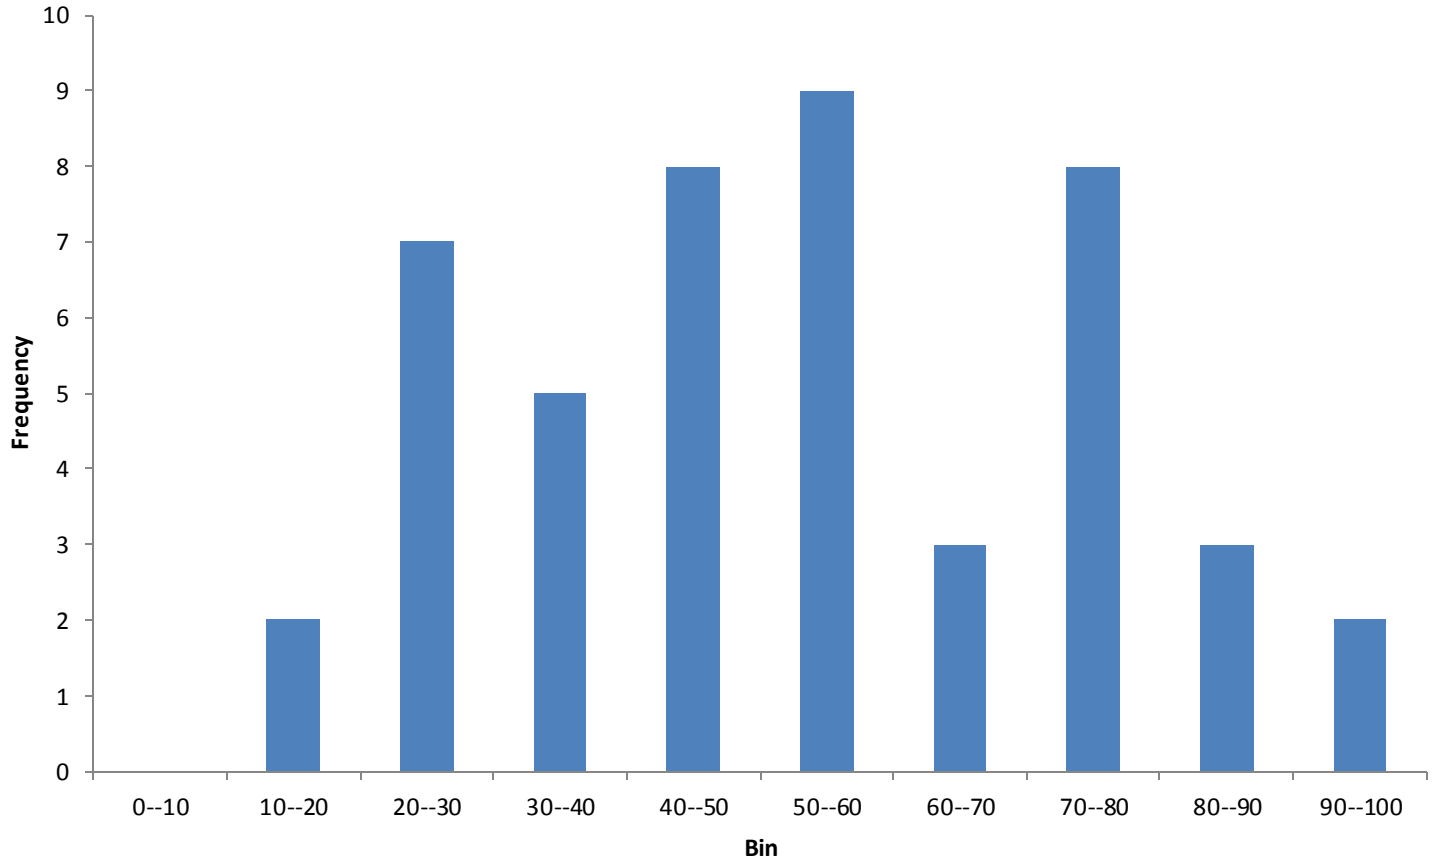

Bin	Frequency
0--10	0
10--20	2
20--30	7
30--40	5
40--50	8
50--60	9
60--70	3
70--80	8
80--90	3
90--100	2

Histogram

Mean	53
Standard Deviation	21
Median	52
Max	96
Min	16